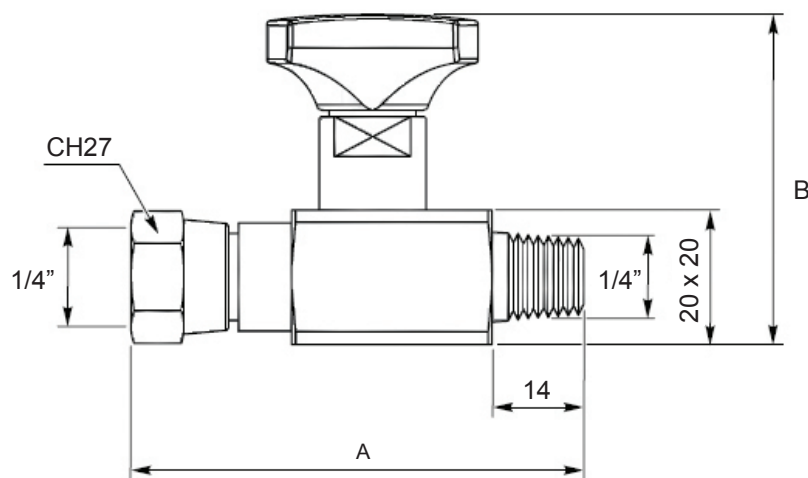

ROBINET MANOMÈTRE HORIZONTAL & VERTICAL

RMH

RMV

Référence	A	B	Pression max (bar)
RMH14	60	50	400
RMV14	68	40	

Matière Acier bruni