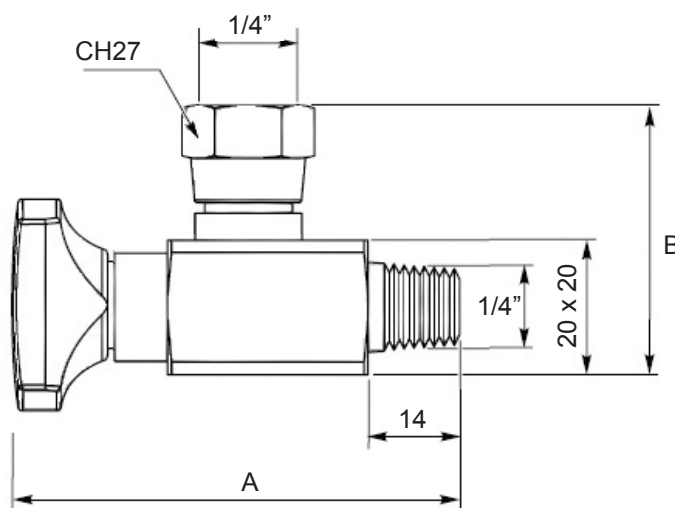

ROBINET MANOMÈTRE HORIZONTAL & VERTICAL

RMH

RMV

Référence	A	B	Pression max (bar)
RMH14	60	50	400
RMV14	68	40	

Matière Acier bruni