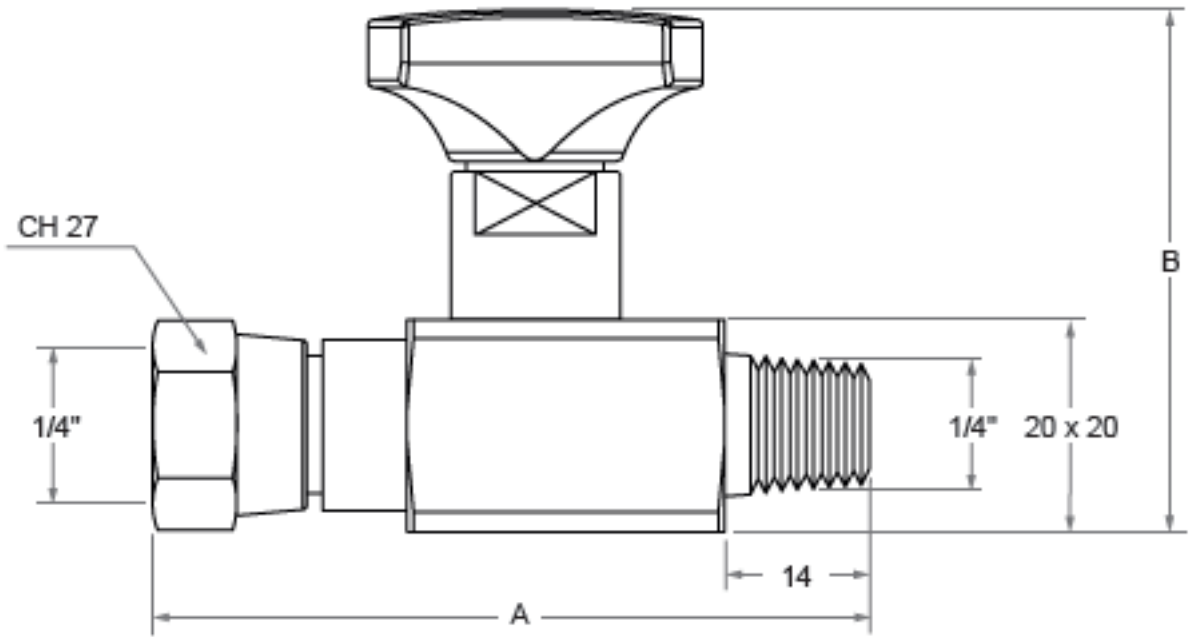

RMH

RMV

Référence	A	B	Pression max (bar)
RMH14	60	50	400
RMV14	68	40	

Matière Acier bruni