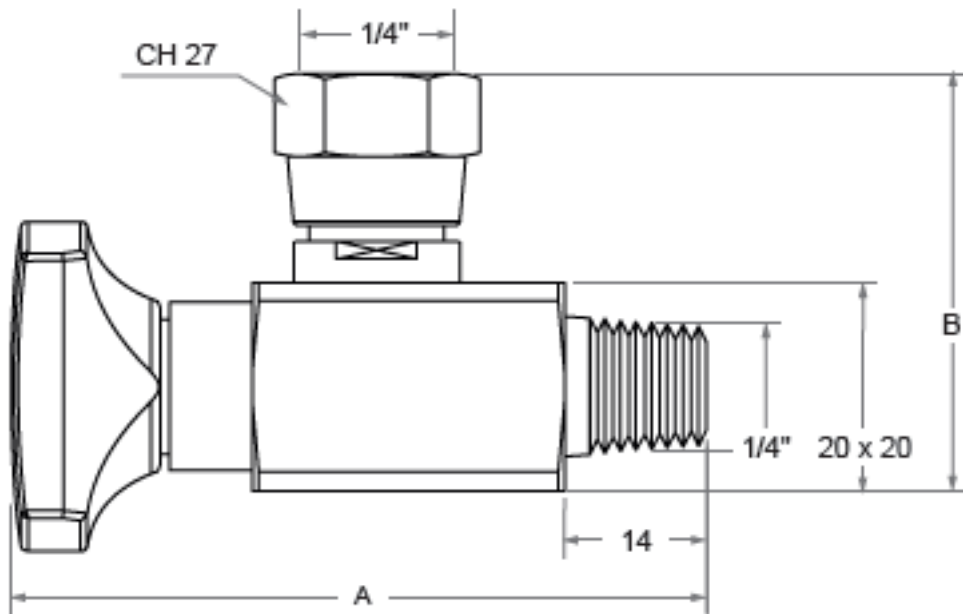

RMH

RMV

Référence	A	B	Pression max (bar)
RMH14	60	50	400
RMV14	68	40	

Matière Acier bruni